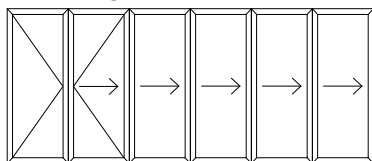

6 deurvleugels
5 schuifvleugels
1 draaivleugel